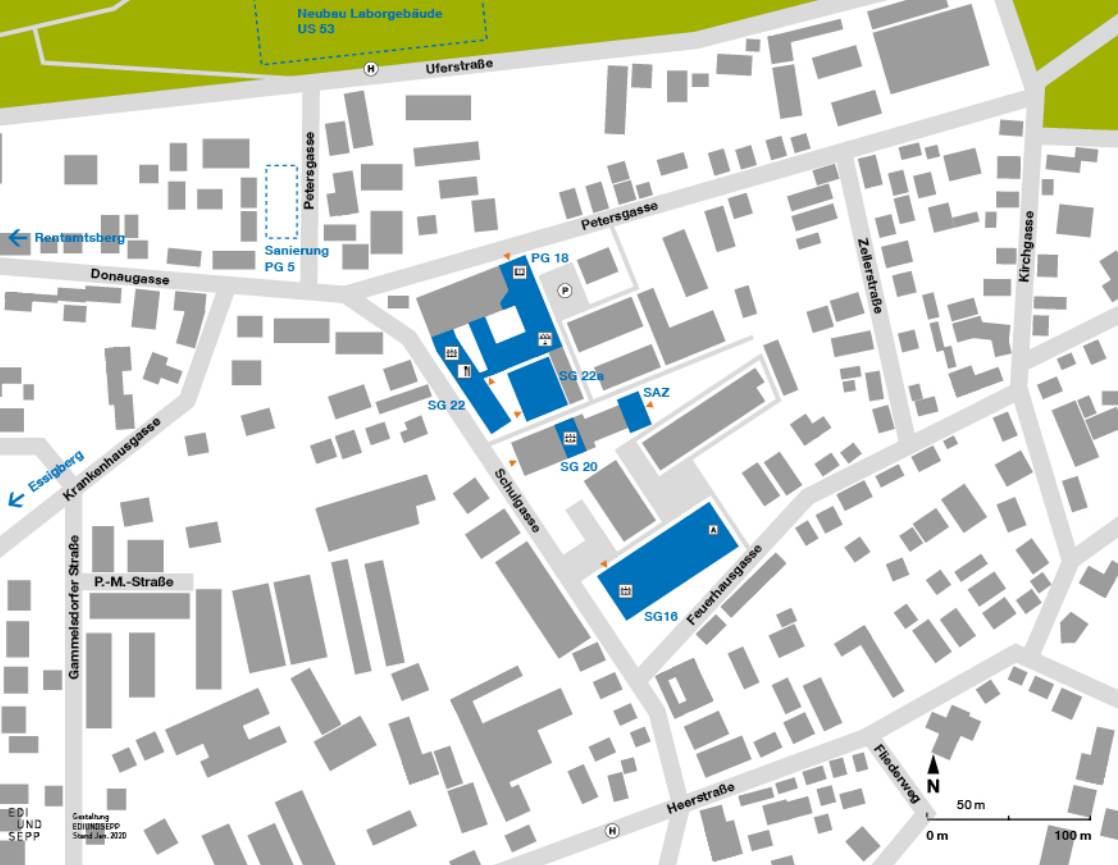

Technische Universität München Campus Straubing

-  Technikum
-  Bibliothek
-  Hörsaal Refektorium
-  Mensateria
-  Seminarräume
-  Eingänge
-  Haltestelle
-  Parkplatz

Standort Essigberg

Standort Rentamtsberg